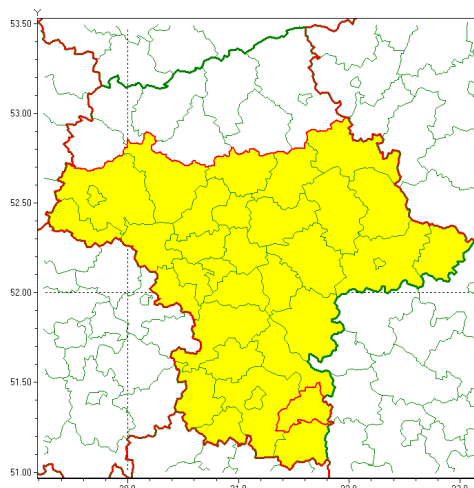

Zasięg ostrzeżenia w województwie

Burze z gradem

Ostrzeżenie meteorologiczne Nr 75

Nazwa biura	IMGW-PIB Centralne Biuro Prognoz Meteorologicznych w Warszawie
Zjawisko/stopień zagrożenia	Burze z gradem/ 1
Obszar	województwo mazowieckie powiat zwoleński
Ważność	od godz. 11:00 dnia 18.08.2020 do godz. 24:00 dnia 18.08.2020
Przebieg	Prognozuje się wystąpienie burz z opadami deszczu miejscami od 30 mm do 40 mm oraz porywami wiatru do 80 km/h. Miejscami grad.
Prawdopodobieństwo wystąpienia zjawiska(%)	80%
Uwagi	Z uwagi na dynamiczną sytuację, stopień ostrzeżenia może zostać podwyższony.
Dyrektor synoptyk IMGW-PIB	Gracyna Dąbrowska
Godzina i data wydania	godz. 07:46 dnia 18.08.2020
SMS	IMGW-PIB OSTRZEŻA: BURZE Z GRADEM/1 mazowieckie/zwoleński od 11:00/18.08 do 24:00/18.08.2020 deszcz 40 mm, grad, porywy 80 km/h.